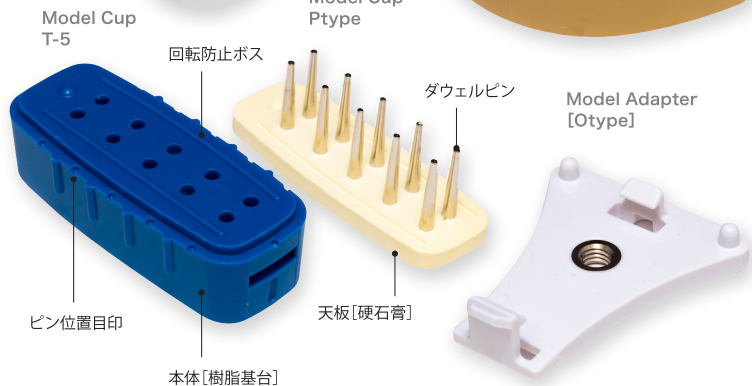

高強度

作業性
向上

機能性に
優れた
デザイン

2列の丸ピンを採用することで、回転防止に優れ、コンタクトの調整も正確に行えます。メタルピンがスムーズに挿入できてピタッと安定する高精度設計です。

また、顎の中心（正中線）を示すラインと各ピンの間を示す突起は、模型を正確な場所に貼る目安になります。

さらに、前歯6本の内側のピンは細くし[T-14]、カットしやすくなりました。滑り止めの突起が追加されたことで、カット時にしっかりと模型を保持することができます。3Dスキャナの台に固定しやすい形状になっています。

基台に木樹脂を使用した [WOODシリーズ]

WOODシリーズは、木粉を含んだ木樹脂を使用し、樹脂を製造する工程でCO2排出量をカット。地球にやさしい素材を使用しています。また、木樹脂を使用した基台はカット時の感触が石膏に近く、切り口がシャープなので模型の復元性に優れています。

Model Cup
T-14

Model Cup
M-5

Model Cup
Ptype

Model Cup
M-10

ModelCup

	入数	仕様	カラー	標準価格
モデルカップ Pタイプ	100個入	石膏×石膏 シングルピンタイプ	石膏+石膏タイプ	14,000円 1個あたり140円
モデルカップ M-5	100個入	シングルピン 基台樹脂系タイプ	WOOD	15,000円 1個あたり150円 16,000円 1個あたり160円
モデルカップ M-10	50個入	シングルピン 基台樹脂系タイプ	WOOD	12,500円 1個あたり250円 13,000円 1個あたり260円
モデルカップ M-14	50個入	シングルピン 基台樹脂系タイプ	WOOD	15,000円 1個あたり300円 15,500円 1個あたり310円
モデルカップ T-3×2	100個入	ツインピン 基台樹脂系タイプ	ブルー・ホワイト WOOD	10,000円 1個あたり100円 14,000円 1個あたり140円
モデルカップ T-5×2	100個入	ツインピン 基台樹脂系タイプ	ブルー・ホワイト WOOD	16,000円 1個あたり160円 19,000円 1個あたり190円
モデルカップ T-14×2	50個入	ツインピン 基台樹脂系タイプ	ブルー・ホワイト WOOD	16,000円 1個あたり320円 18,000円 1個あたり360円