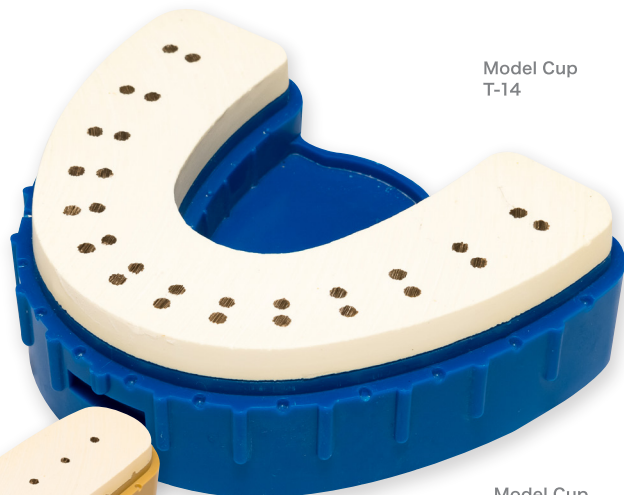

New item debuted!

Model Cup

全16種類 [ホワイト・ブルー・WOOD]

可撤式模型用トレイ モデルカップ シリーズ

回転防止機能に優れ、石膏やメタルピンとの相性にも良好な樹脂基台を使用することで、高精度で安定した製品の仕上がりに。3D スキャナに使いやすい基台形状を採用しました。

Model Cup T14x2

Model Cup T5x2

Model Cup T3x2

高強度

作業性
向上

機能性に
優れた
デザイン

2列の丸ピンを採用することで、回転防止に優れ、コンタクトの調整も正確に行えます。メタルピンがスムーズに挿入できてピタッと安定する高精度設計です。

また、顎の中心（正中線）を示すラインと各ピンの間を示す突起は、模型を正確な場所に貼る目安になります。

さらに、前歯6本の内側のピンは細くし[T-14]、カットしやすくなりました。滑り止めの突起が追加されたことで、カット時にしっかりと模型を保持することができます。3Dスキャナの台に固定しやすい形状になっています。

基台に木樹脂を使用した [WOODシリーズ]

WOODシリーズは、木粉を含んだ木樹脂を使用し、樹脂を製造する工程でCO2排出量をカット。地球にやさしい素材を使用しています。また、木樹脂を使用した基台はカット時の感触が石膏に近く、切り口がシャープなので模型の復元性に優れています。

Model Cup
T-14

Model Cup
M-5

Model Cup
Ptype

Model Cup
M-10

ModelCup