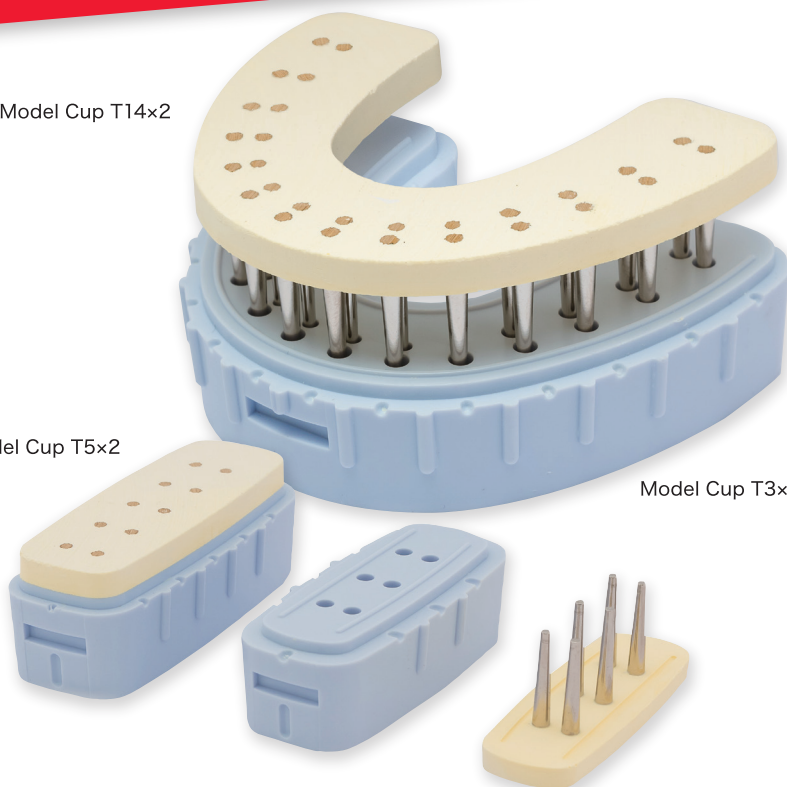

Model Bond

モデルボンド [中粘度・高粘度]

モデルカップ専用で開発したので接着性抜群です。

NEW

NEW

Model Adapter

モデルアダプター (NK タイプ)

南加大咬合器へ加工なしでワンタッチで装着出来即使用出来ます。

New item debuted!

Model Cup

全16種類 [ホワイト・ブルー・WOOD]

可撤式模型用トレイ モデルカップ シリーズ

回転防止機能に優れ、石膏やメタルピンとの相性にも良好な樹脂基台を使用することで、高精度で安定した製品の仕上がりに。3D スキャナに使いやすい基台形状を採用しました。

Model Cup T14x2

Model Cup T5x2

Model Cup T3x2

高強度

作業性
向上

機能性に
優れた
デザイン

2列の丸ピンを採用することで、回転防止に優れ、コンタクトの調整も正確に行えます。メタルピンがスムーズに挿入できてピタッと安定する高精度設計です。

また、顎の中心（正中線）を示すラインと各ピンの間を示す突起は、模型を正確な場所に貼る目安になります。

さらに、前歯6本の内側のピンは細くし[T-14]、カットしやすくなりました。滑り止めの突起が追加されたことで、カット時にしっかりと模型を保持することができます。3Dスキャナの台に固定しやすい形状になっています。

基台に木樹脂を使用した [WOODシリーズ]

WOODシリーズは、木粉を含んだ木樹脂を使用し、樹脂を製造する工程でCO2排出量をカット。地球にやさしい素材を使用しています。また、木樹脂を使用した基台はカット時の感触が石膏に近く、切り口がシャープなので模型の復元性に優れています。

Model Cup
T-14

Model Cup
M-5

Model Cup
Ptype

Model Cup
M-10

ModelCup